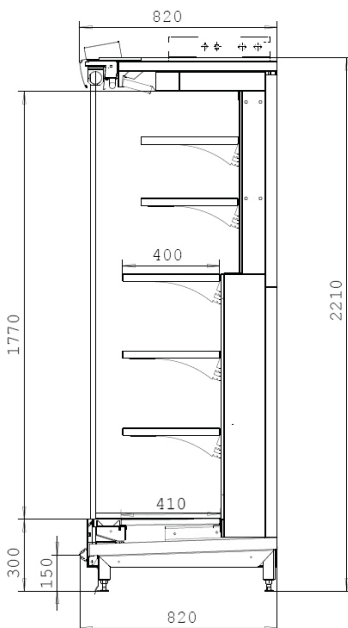

## STANDARD FEATURES

- fan evaporator and expansion valve for R404A refrigerant
- fans
- defrosting rod
- defrost water connections for each unit, external diameter 40 mm
- thermometer
- overhead light fitting
- electricity switch box on the top of the cabinet
- full-length drainage kit
- cover plate Arc
- shelf console 0°, 10°, 20°, three different position
- RDM controller

## SPiRiT MD30 TECHNICAL DATA

Front height	300 mm						
Cabinet heights	2010 and 2210 mm						
Air temperature	0...+2 °C or +2... +4 °C						
		Min. power input W	<sup>1)</sup> Max. power input W	Length	Depth	<sup>1)</sup> Refr. area m <sup>2</sup>	
MD30-72-201-125		416	596	1250	720	2.3	
MD30-72-201-188		830	1130	1875	720	3.5	
MD30-72-201-250		1082	1442	2500	720	4.7	
MD30-72-201-375		1618	2158	3750	720	7.0	
MD30-72-221-125		416	596	1250	720		
MD30-72-221-188		830	1130	1875	720		
MD30-72-221-250		1082	1442	2500	720		
MD30-72-221-375		1618	2158	3750	720		
MD30-82-201-125		416	596	1250	820	3.1	
MD30-82-201-188		830	1130	1875	820	4.6	
MD30-82-201-250		1082	1442	2500	820	6.1	
MD30-82-201-375		1618	2158	3750	820	9.2	
MD30-82-221-125		416	632	1250	817	3.5	
MD30-82-221-188		830	1190	1875	817	5.3	
MD30-82-221-250		1082	1514	2500	817	7.0	
MD30-82-221-375		1618	2266	3750	817	10.5	

### VISION COLLECTION

How to read the code:

**MD30-72-201-250**

Front height Depth Height Length

Measures are centimeters.

MD30-72-201 SPiRiT Superslim

MD30-82-201 SPiRiT Slim

MD30-82-221 SPiRiT Slim