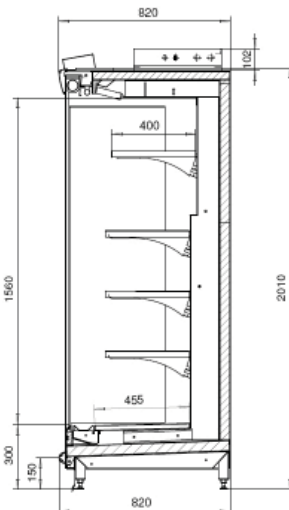

## STANDARD FEATURES

- fan evaporator and expansion valve for R404A refrigerant
- fans
- defrosting rod
- defrost water connections for each unit, external diameter 40 mm
- thermometer
- overhead light fitting
- electricity switch box on the top of the cabinet
- full-length drainage kit
- cover plate Arc
- shelf console 0°, 10°, 20°, three different position
- RDM controller

## SPiRiT MD30 TECHNICAL DATA

Front height	300 mm						
Cabinet heights	2010 and 2210 mm						
Air temperature	0...+2 °C or +2... +4 °C						
		Min. power input W	<sup>1)</sup> Max. power input W	Length	Depth	<sup>1)</sup> Refr. area m <sup>2</sup>	
MD30-72-201-125		416	596	1250	720	2.3	
MD30-72-201-188		830	1130	1875	720	3.5	
MD30-72-201-250		1082	1442	2500	720	4.7	
MD30-72-201-375		1618	2158	3750	720	7.0	
MD30-72-221-125		416	596	1250	720		
MD30-72-221-188		830	1130	1875	720		
MD30-72-221-250		1082	1442	2500	720		
MD30-72-221-375		1618	2158	3750	720		
MD30-82-201-125		416	596	1250	820	3.1	
MD30-82-201-188		830	1130	1875	820	4.6	
MD30-82-201-250		1082	1442	2500	820	6.1	
MD30-82-201-375		1618	2158	3750	820	9.2	
MD30-82-221-125		416	632	1250	817	3.5	
MD30-82-221-188		830	1190	1875	817	5.3	
MD30-82-221-250		1082	1514	2500	817	7.0	
MD30-82-221-375		1618	2266	3750	817	10.5	

### VISION COLLECTION

How to read the code:

**MD30-72-201-250**

Front height Depth Height Length

Measures are centimeters.

MD30-72-201 SPiRiT Superslim

MD30-82-201 SPiRiT Slim

MD30-82-221 SPiRiT Slim