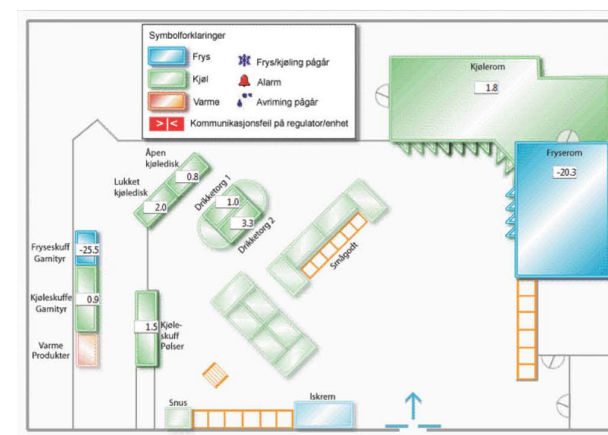

VI HJÄLPER DIG ATT FÅ KONTROLL

EK-MAT RAPPORTERING

EK-MAT AVVIKELSERAPPORTERING

LARM VIA SMS

LARM STATISTIK

LOGGEN REDOVISAR

Varje disk
Visning av avfrostningsintervall
All loggdata lagras minimum 2 år
BackUp av mätdata varje timma