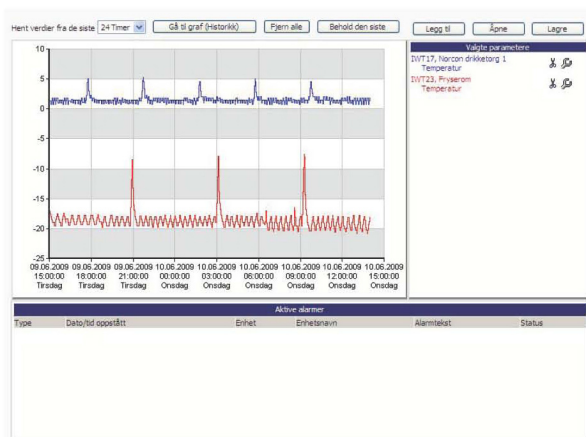

FJÄRRÖVERVAKNING

FUNKTIONER

- EK-MAT rapportering
- Larm via SMS
- Avvikelsrapportering
- Kedjerapportering
- Grafiska bilder på webben
- Tillgång via internet
- BackUp av data i minimum 2 år
- Möjlighet till larmcentral

TEMPERATURLOGGNING

VI GER DIG KONTROLL

Övervakning och loggning av temperaturer
Möjlighet till energibesparing
Larmhantering
Service, avtal och support
EK-MAT rapportering
Larmstatistik

GRUNDPAKET

Trådlösa givare (9 st),
webbaserad översiktsbild (1 st)
(exklusive montage)
Drift & support, per månad
SMS per styck
(endast larm som sänds via SMS debiteras)
Handtermometer